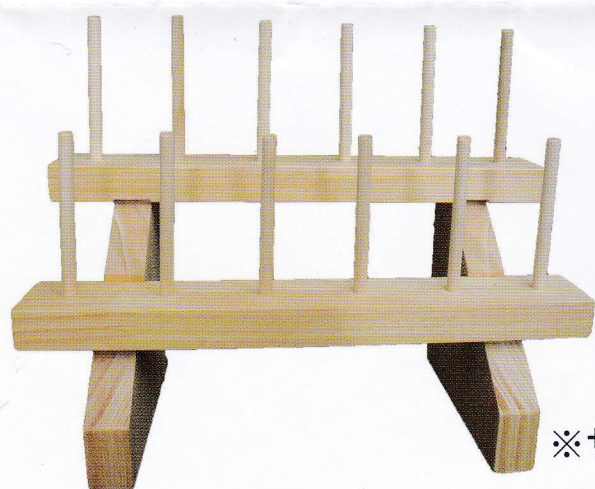

JUKI

JUKIオリジナル系立て台

欲しいカラーがすぐ見つかる！

ボビンと一緒に収納できるJUKIだけのオリジナルです。

品番：12ITOTATE

メーカー希望小売価格1,800円（税抜）

※サイズ6列2段：W212mm×H165mm×D100mm

神奈川県大和市中央林間西1-1-5